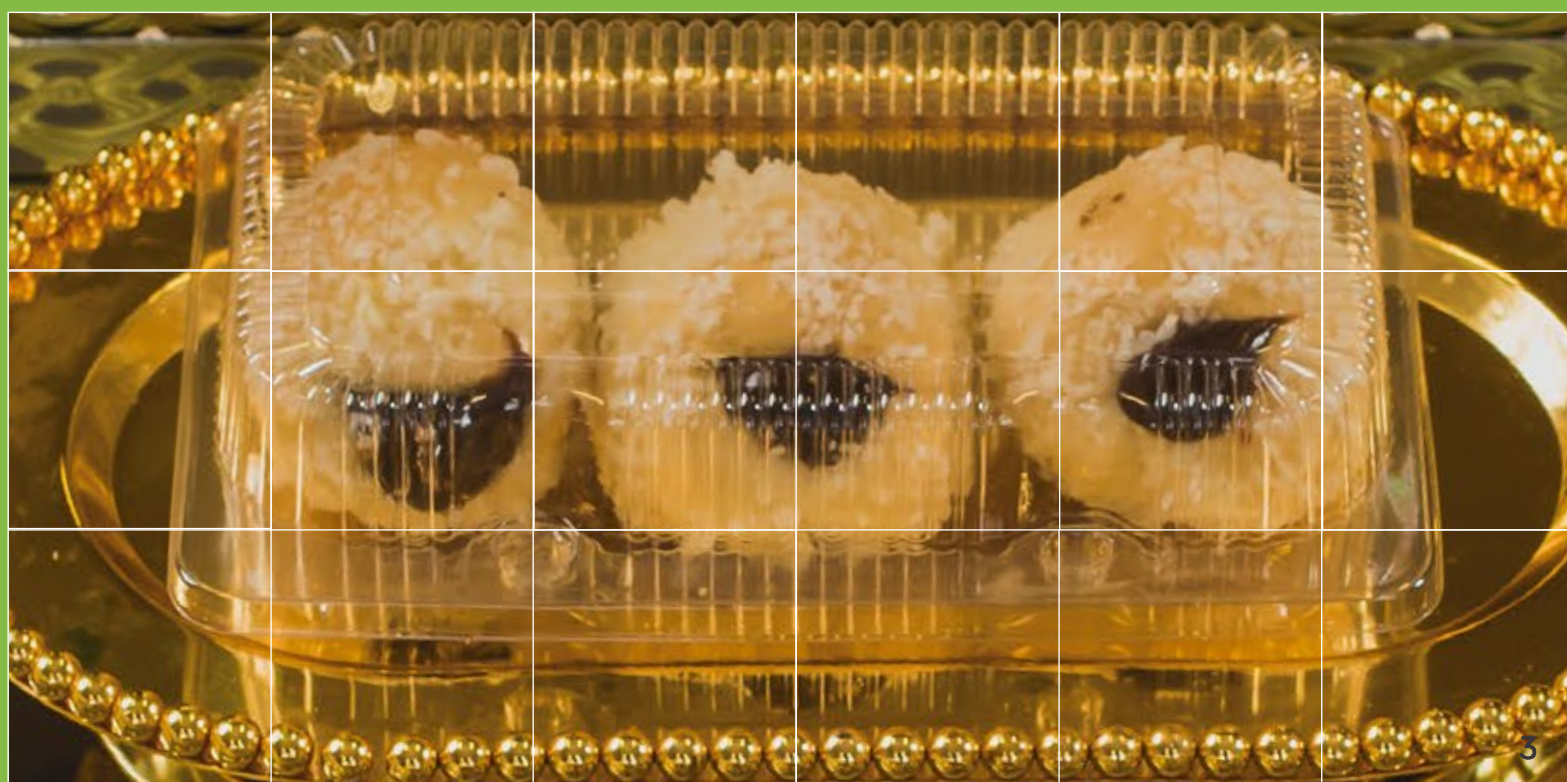

BP-14

Descrição - Doce/Salgado Quadrada
Quantidade por caixa - 100 unid.

Dimensão externa - 170 x 175 x 85 mm
Dimensão interna - 146 x 148 x 81 mm

BP-18

Descrição - Rocambole Baixo
Quantidade por caixa - 100 unid.

Dimensão externa - 235 x 170 x 78 mm
Dimensão interna - 214 x 136 x 73 mm

BP-20

Descrição - Rocambole Alto
Quantidade por caixa - 100 unid.

Dimensão externa - 235 x 170 x 101 mm
Dimensão interna - 214 x 136 x 95 mm

Como matéria-prima são utilizados PET de alta resistência que proporcionam superfícies lisas e brilhantes, com acabamento de excelência.

LINHA CONFEITARIA BRANCA

BP-32 B - Baixa
 Descrição - Mini Torta
 Quantidade por caixa - 100 unid.
 Dimensão externa - 215 x 65 mm
 Dimensão interna - 180 x 61 mm

BP-32 M - Média
 Descrição - Mini Torta
 Quantidade por caixa - 100 unid.
 Dimensão externa - 215 x 89 mm
 Dimensão interna - 180 x 85 mm

BP-32 A - Alta
 Descrição - Mini Torta
 Quantidade por caixa - 100 unid.
 Dimensão externa - 215 x 97 mm
 Dimensão interna - 180 x 93 mm