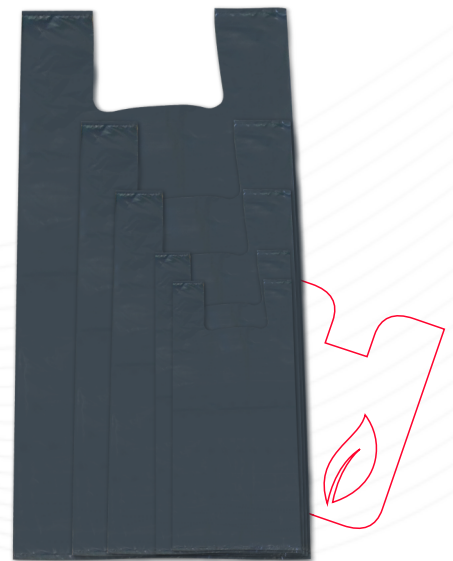

PHILIPPI

Sacolas Plásticas

**Reduza,
Reutilize,
Recicle!**
*Fazem parte da
cultura dessa empresa!*

Sacola Plástica Preta

Confeccionada com aparas industriais limpas!

TAMANHO	EMBALAGEM
30X45cm	Cx. Papelão
40X50cm	Cx. Papelão
42X54cm	Cx. Papelão
50X60cm	Cx. Papelão
60X75cm	Fardo
80X100cm	Fardo